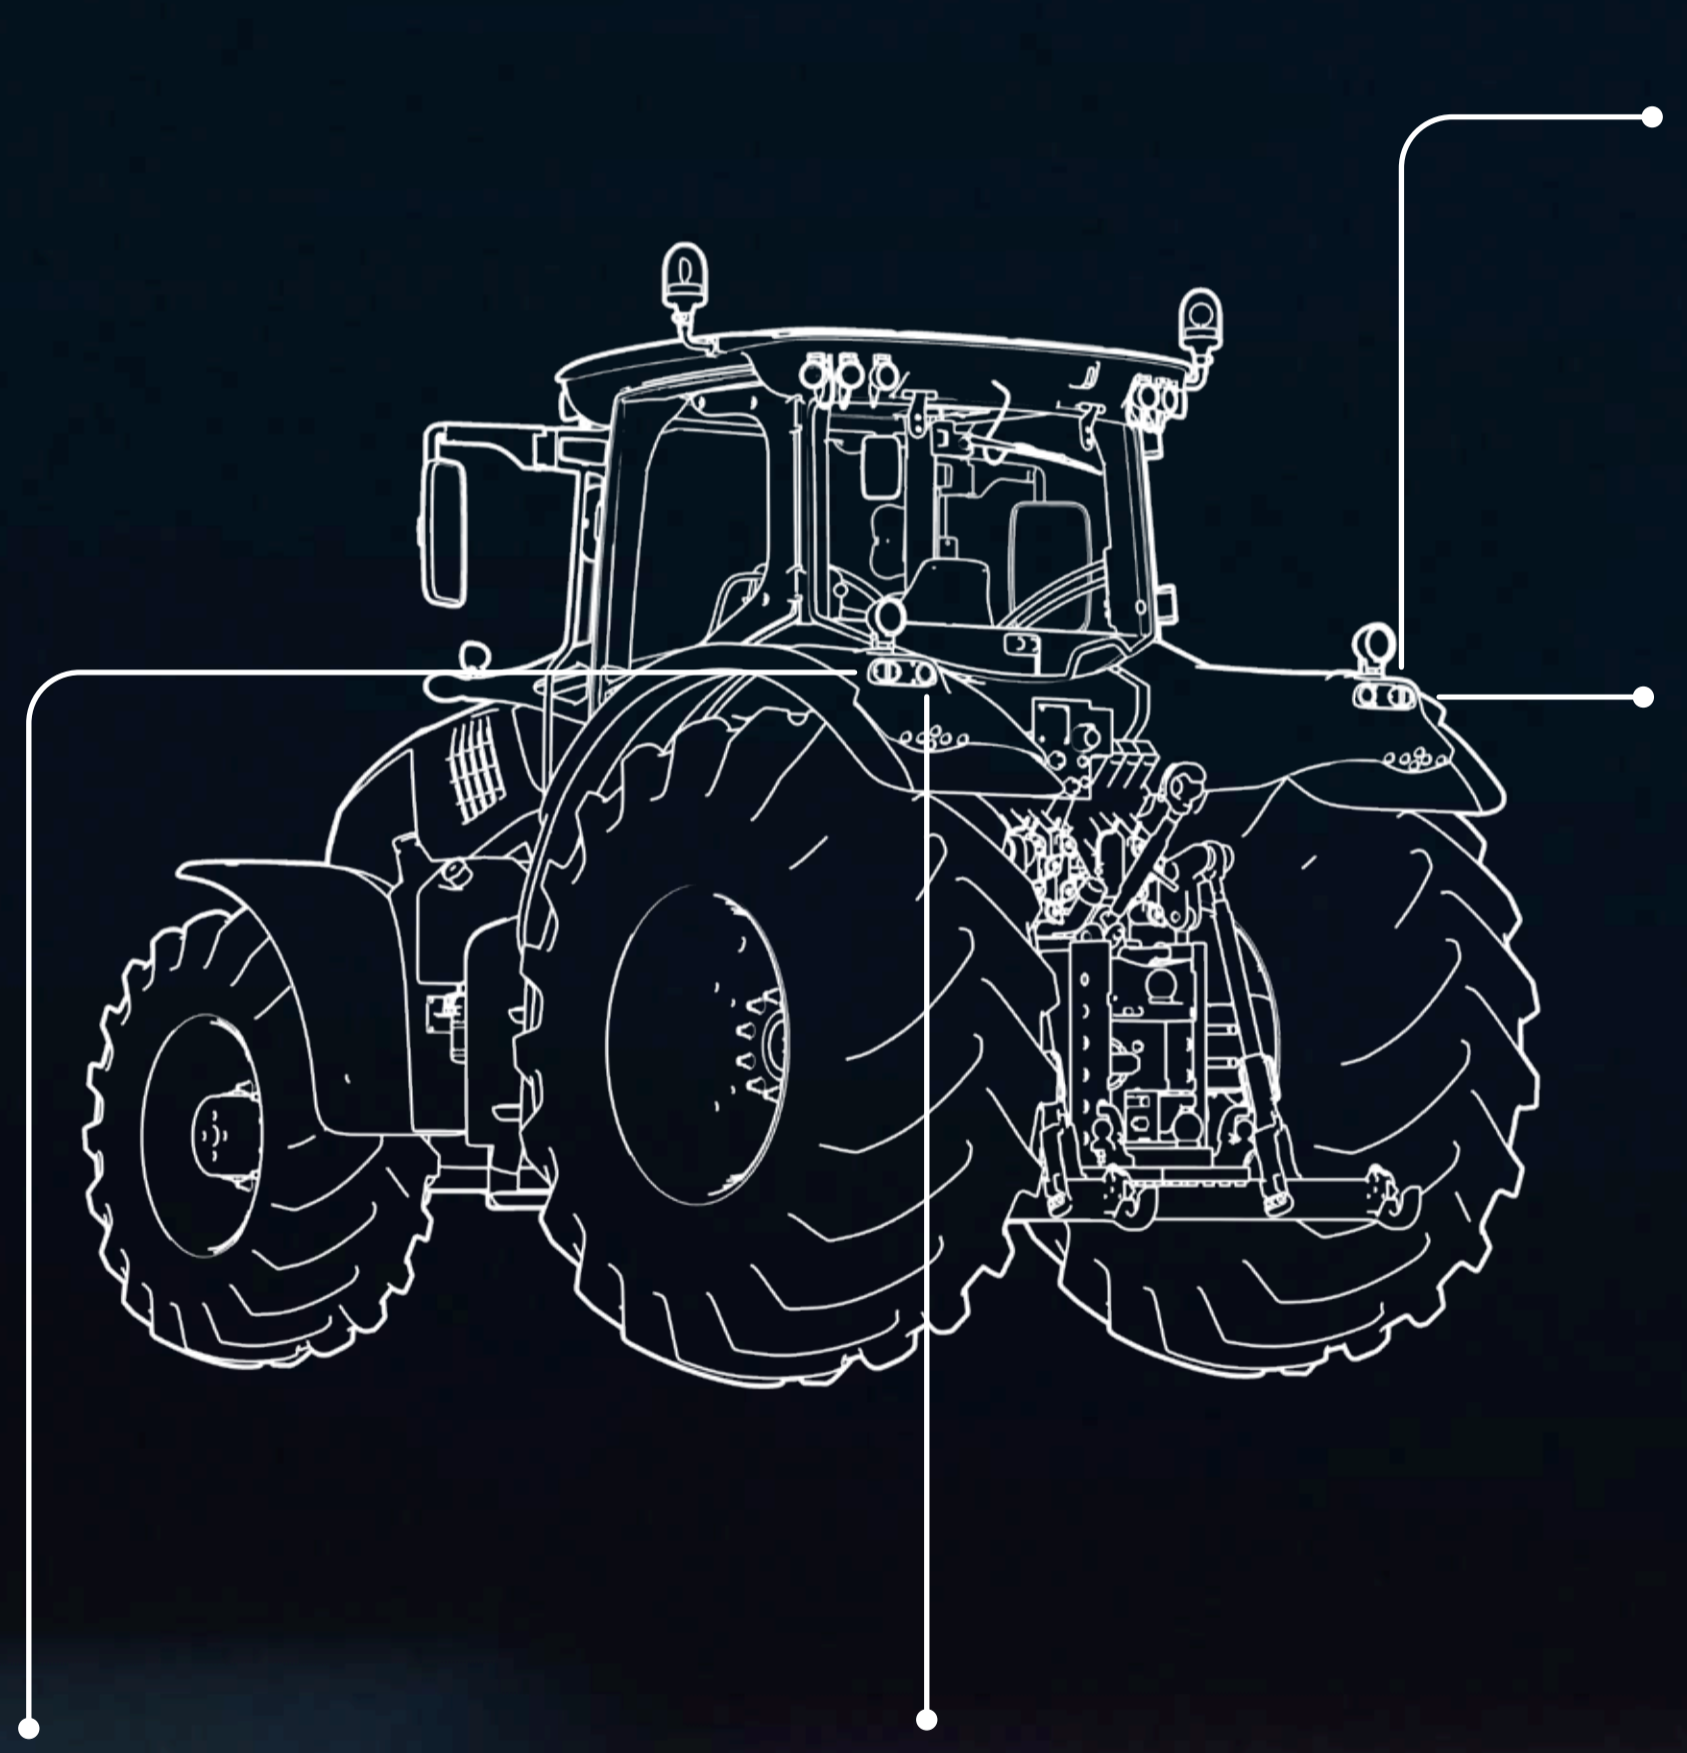

SEE AND BE SEEN - AGRICULTURE APPLICATION OVERVIEW

D1S  PK32d-2	8GS 009 028-111 / 85V* / 35W / X 8GS 009 028-621 / 85V* / 35W / XL	D1R  PK32d-3	8GS 007 949-501 / 85V* / 35W / X	D2S  P32d-2	8GS 007 949-261 / 85V* / 35W / X 8GS 007 949-251 / 85V* / 35W / XL	D2R  P32d-3	8GS 007 001-151 / 85V* / 35W / X 8GS 007 001-241 / 85V* / 35W / XL	D3S  PK32d-5	8GS 009 028-311 / 42V* / 35W / X 8GS 007 949-541 / 42V* / 35W / XL
D4S  P32d-5	8GS 007 949-311 / 42V* / 35W / X 8GS 007 949-551 / 42V* / 35W / XL	D4R  P32d-6	8GS 007 949-521 / 42V* / 35W / X	H1  P14.5s	8GH 002 089-131 / 12V / 55W / ST 8GH 002 089-351 / 12V / 55W / LL 8GH 223 498-211 / 12V / 55W / +60% 8GH 223 498-011 / 12V / 55W / +120% 8GH 223 498-111 / 12V / 55W / WL	H3  PK22s	8GH 002 090-131 / 12V / 55W / ST	H4  P43t	8GJ 002 525-131 / 12V / 60/55W / ST 8GJ 002 525-481 / 12V / 60/55W / LL 8GJ 223 498-221 / 12V / 60/55W / +60% 8GJ 223 498-021 / 12V / 60/55W / +120% 8GJ 223 498-121 / 12V / 60/55W / WL
H7  PX26d	8GH 007 157-121 / 12V / 55W / ST 8GH 007 157-201 / 12V / 55W / LL 8GH 223 498-231 / 12V / 55W / +60% 8GH 223 498-031 / 12V / 55W / +120% 8GH 223 498-131 / 12V / 55W / WL	H9  PGJ19-5	8GH 008 357-001 / 12V / 65W / ST 8GH 008 357-181 / 12V / 65W / WL	HB3 (9005)  P20d	8GH 005 635-121 / 12V / 60W / ST 8GH 223 498-161 / 12V / 60W / WL	HB4 (9006)  P22d	8GH 005 636-121 / 12V / 51W / ST 8GH 223 498-171 / 12V / 51W / WL	P21W  BA15s	8GA 002 073-121 / 12V / 21W / ST 8GA 002 073-281 / 12V / 21W / ST 8GA 002 073-271 / 12V / 21W / LL
PY21W  BAU15s	8GA 006 841-121 / 12V / 21W / ST	P21/5W  BAY15d	8GD 002 078-121 / 12V / 21/5W / ST 8GD 002 078-221 / 12V / 21/5W / LL	R2  P45t	8GD 002 088-141 / 12V / 45/40W / ST 8GJ 004 173-121 / 12V / 60/55W / ST	F2  BA20s	8GA 002 083-131 / 12V / 35W / ST	C5W  SV8.5-8	8GM 002 092-121 / 12V / 5W / ST 8GM 002 092-171 / 12V / 5W / LL
C21W  SV8.5-8	8GM 002 091-181 / 12V / 21W / ST	H  BA9s	8GP 002 068-121 / 12V / 2W / ST 8GP 002 068-131 / 12V / 3W / ST	J  BA7s	8GP 002 066-121 / 12V / 2W / ST	K Festoon  SV8.5-8	8GM 002 091-121 / 12V / 18W / ST 8GM 002 091-131 / 12V / 10W / ST 8GM 002 091-141 / 12V / 15W / ST	M Festoon  SV7-8	8GM 002 094-121 / 12V / 3W / ST
R5W  BA15d	8GA 002 071-371 / 12V / 5W / ST	R5W  BA15s	8GA 002 071-121 / 12V / 5W / ST 8GA 002 071-351 / 12V / 5W / LL	R10W  BA15s	8GA 002 071-131 / 12V / 10W / ST 8GA 002 071-341 / 12V / 10W / LL	T4W  BA9s	8GP 002 067-121 / 12V / 4W / ST 8GP 002 067-241 / 24V / 4W / ST	W3W  W2.1x9.5d	8GP 003 594-141 / 12V / 3W / ST
W5W  W2.1x9.5d	8GP 003 594-121 / 12V / 5W / ST	W1,2W  W2x4.6d	8GP 002 095-121 / 12V / 1,2W / ST	W16W  W2.1x9.5d	8GA 008 246-001 / 12V / 16W / ST				